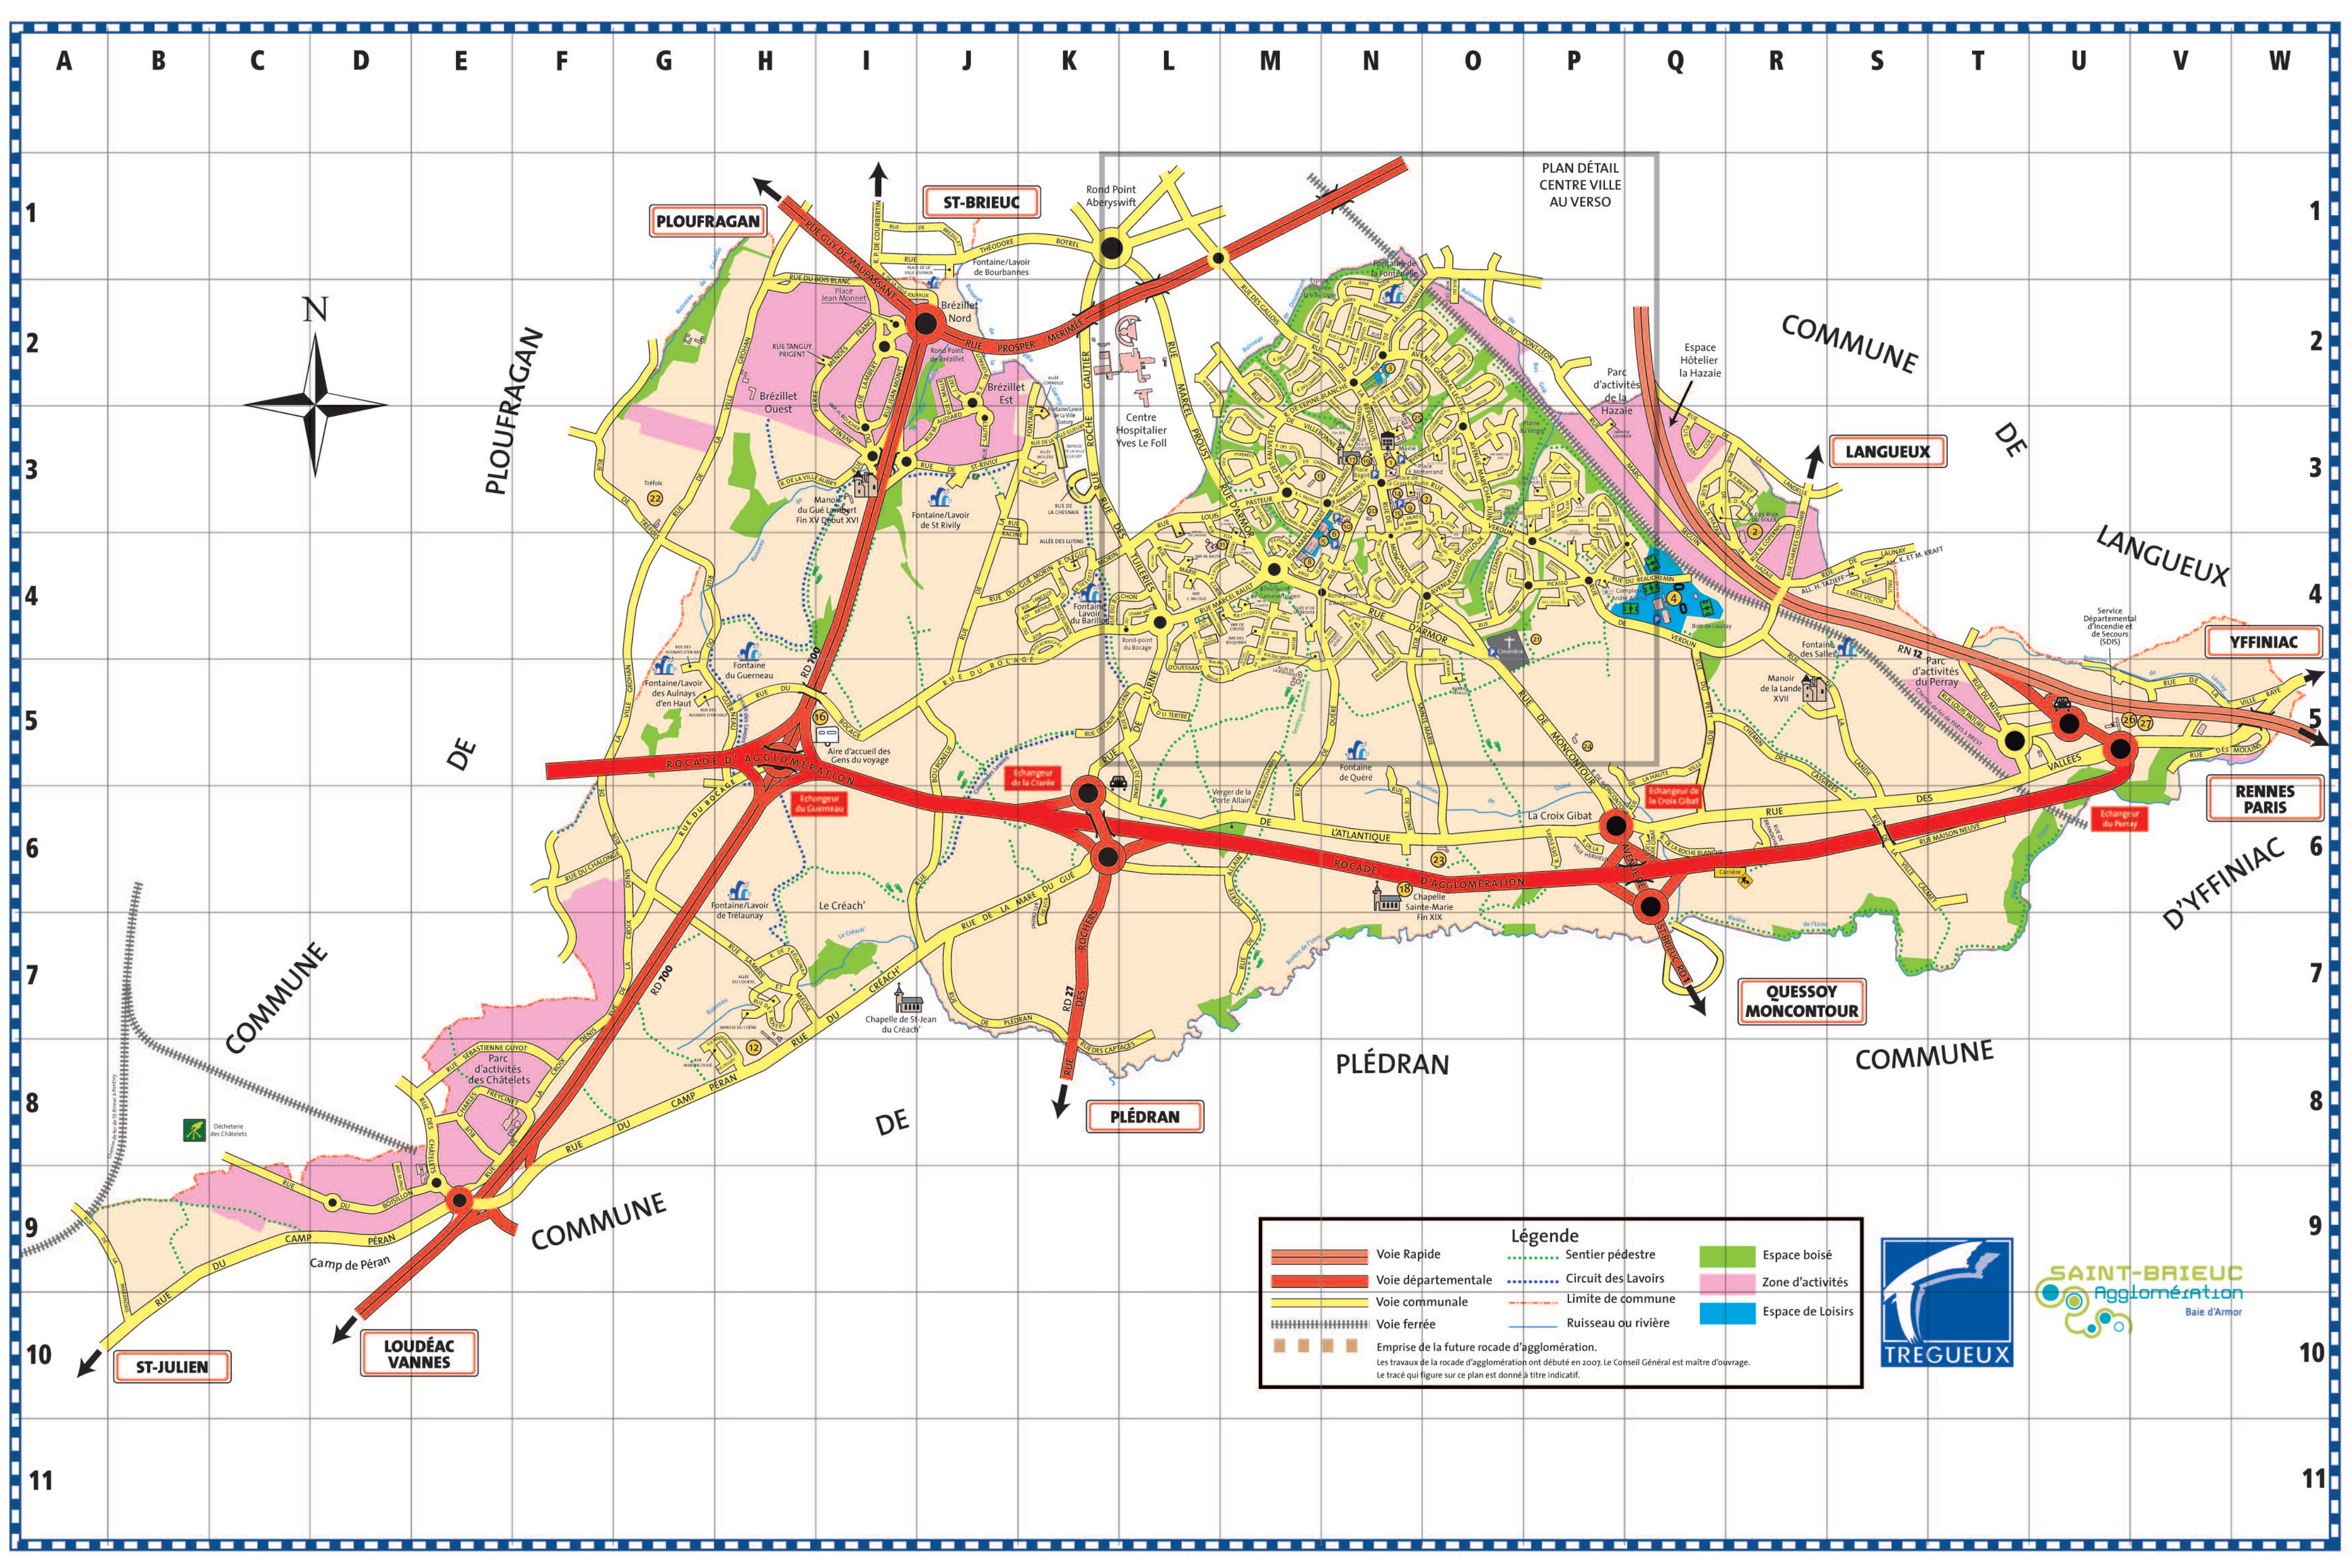

# PLAN DE VILLE

## LIEUX PUBLICS

- 1 Hôtel de ville ..... N3
- 2 Ateliers municipaux ..... R3-R4
- 3 Ville Junguenay  
Bibliothèque et Cyberespace ..... N2
- 4 Complexe André Allenic ..... Q4
- 5 La Clef des Arts ..... M4
- 6 Bleu pluriel et salle polyvalente ..... M3-N3
- 7 Centre de loisirs "les Loustics" ..... N3
- 8 Ecole maternelle "L'Oiseau Bleu" ..... M4
- 9 Ecole Jean Jaurès ..... N3
- 10 Cabriole : crèche familiale municipale  
et halte garderie ..... N3
- 11 Ecole Louis Pasteur ..... L4
- 12 Ecole du Créac'h ..... H7-H8
- 13 Ecole catholique Chanteclair ..... M3
- 14 Restaurant scolaire ..... N3
- 15 La Poste ..... N3
- 16 Aire d'Accueil des gens du voyage ..... I5
- 17 Eglise Saint Pierre ..... N3
- 18 Chapelle Sainte-Marie ..... N6
- 19 Presbytère ..... N3
- 20 Salle paroissiale ..... N3
- 21 Cimetière ..... O4-O5
- 22 Maison de quartier de Tréfois ..... G3
- 23 Clinique « La Cerisaie » ..... O6
- 24 Association française contre les  
myopathies (AFM) ..... P5
- 25 Maison de retraite intercommunale ..... N3
- 26 Service Départemental d'Incendie  
et de Secours (SDIS) du Perray ..... U5
- 27 Centre d'entretien et d'intervention  
des routes de l'État ..... V5

PLAN DÉTAIL  
CENTRE VILLE  
AU VERSO

**Légende**

	Voie Rapide		Sentier pédestre		Espace boisé
	Voie départementale		Circuit des Lavoisirs		Zone d'activités
	Voie communale		Limite de commune		Espace de Loisirs
	Voie ferrée		Ruisseau ou rivière		
	Emprise de la future rocade d'agglomération. Les travaux de la rocade d'agglomération ont débuté en 2007. Le Conseil Général est maître d'ouvrage. Le tracé qui figure sur ce plan est donné à titre indicatif.				