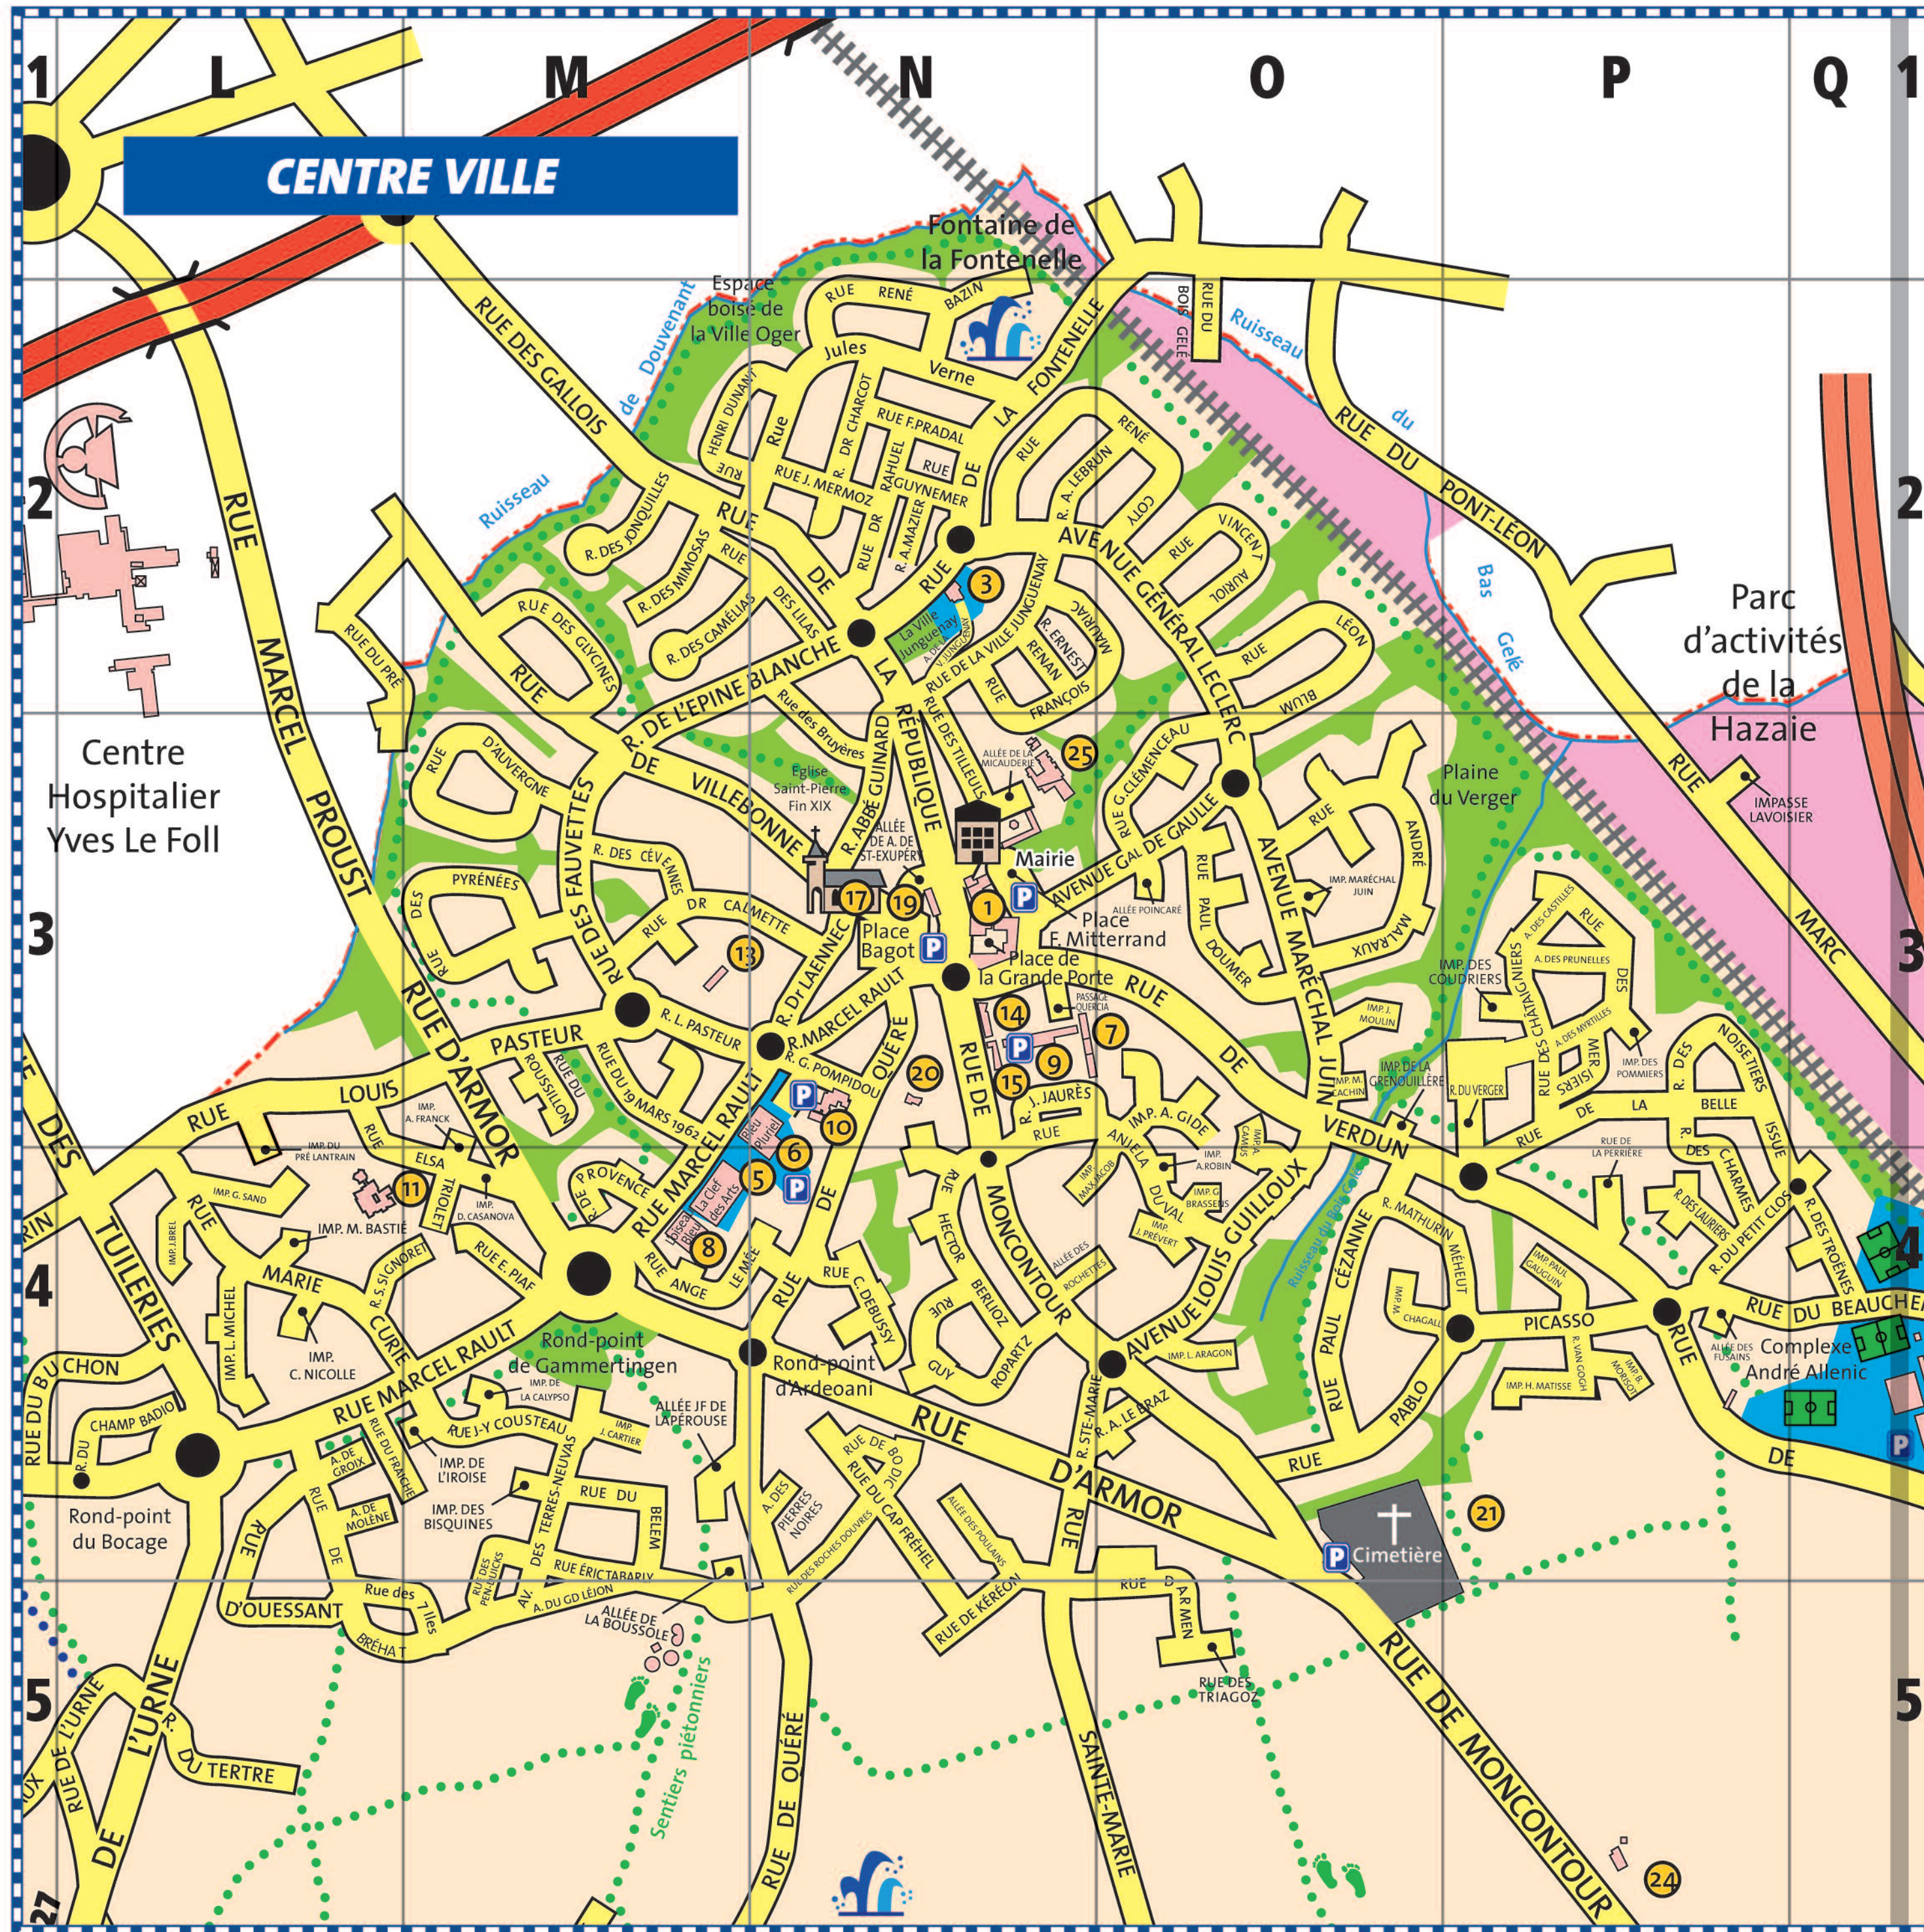

# PLAN DE VILLE

## LIEUX PUBLICS

- 1 Hôtel de ville ..... N3
- 2 Ateliers municipaux ..... R3-R4
- 3 Ville Junguenay  
Bibliothèque et Cyberespace ..... N2
- 4 Complexe André Allenic ..... Q4
- 5 La Clef des Arts ..... M4
- 6 Bleu pluriel et salle polyvalente ..... M3-N3
- 7 Centre de loisirs "les Loustics" ..... N3
- 8 Ecole maternelle "L'Oiseau Bleu" ..... M4
- 9 Ecole Jean Jaurès ..... N3
- 10 Cabriole : crèche familiale municipale  
et halte garderie ..... N3
- 11 Ecole Louis Pasteur ..... L4
- 12 Ecole du Créac'h ..... H7-H8
- 13 Ecole catholique Chanteclair ..... M3
- 14 Restaurant scolaire ..... N3
- 15 La Poste ..... N3
- 16 Aire d'Accueil des gens du voyage ..... I5
- 17 Eglise Saint Pierre ..... N3
- 18 Chapelle Sainte-Marie ..... N6
- 19 Presbytère ..... N3
- 20 Salle paroissiale ..... N3
- 21 Cimetière ..... O4-O5
- 22 Maison de quartier de Tréfois ..... G3
- 23 Clinique « La Cerisaie » ..... O6
- 24 Association française contre les  
myopathies (AFM) ..... P5
- 25 Maison de retraite intercommunale ..... N3
- 26 Service Départemental d'Incendie  
et de Secours (SDIS) du Perray ..... U5
- 27 Centre d'entretien et d'intervention  
des routes de l'État ..... V5

PLAN DÉTAIL  
CENTRE VILLE  
AU VERSO

**Légende**

	Voie Rapide		Sentier pédestre		Espace boisé
	Voie départementale		Circuit des Lavoisirs		Zone d'activités
	Voie communale		Limite de commune		Espace de Loisirs
	Voie ferrée		Ruisseau ou rivière		
	Emprise de la future rocade d'agglomération. Les travaux de la rocade d'agglomération ont débuté en 2007. Le Conseil Général est maître d'ouvrage. Le tracé qui figure sur ce plan est donné à titre indicatif.				

**SAINT-BRIEUC**  
Agglomération  
Baie d'Armor